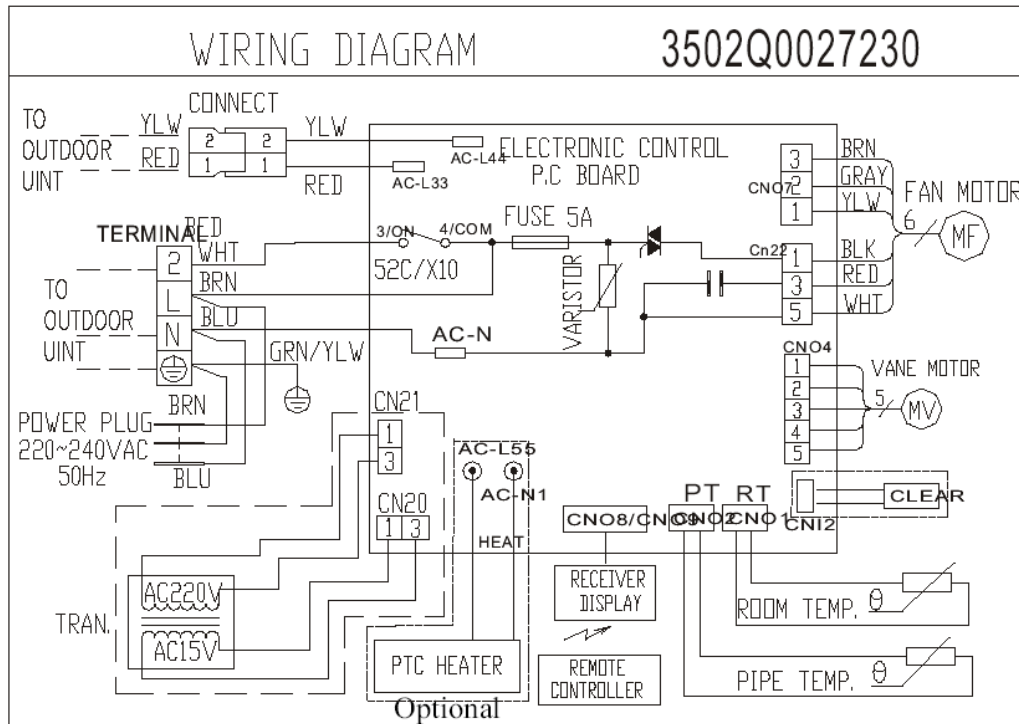

● **Wiring diagram for heat pump indoor unit 5K/7K/9K/12K**

● **Wiring diagram for heat pump outdoor unit 5K/7K/9K/12K**

Большая библиотека технической документации

<https://splitsystema48.ru/instrukcii-po-ekspluatatsii-kondicionerov.html>