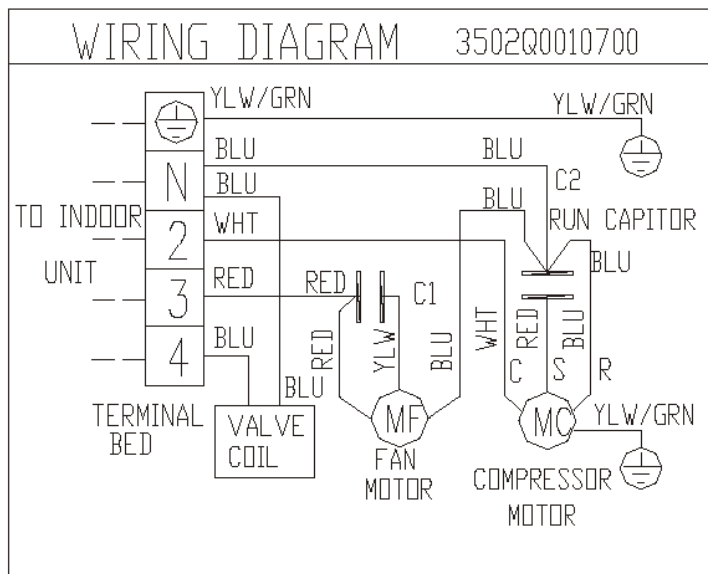

● **Wiring diagram for heat pump indoor unit 5K/7K/9K/12K**

● **Wiring diagram for heat pump outdoor unit 5K/7K/9K/12K**

Большая библиотека технической документации

<https://splitsystema48.ru/instrukcii-po-ekspluatatsii-kondicionerov.html>